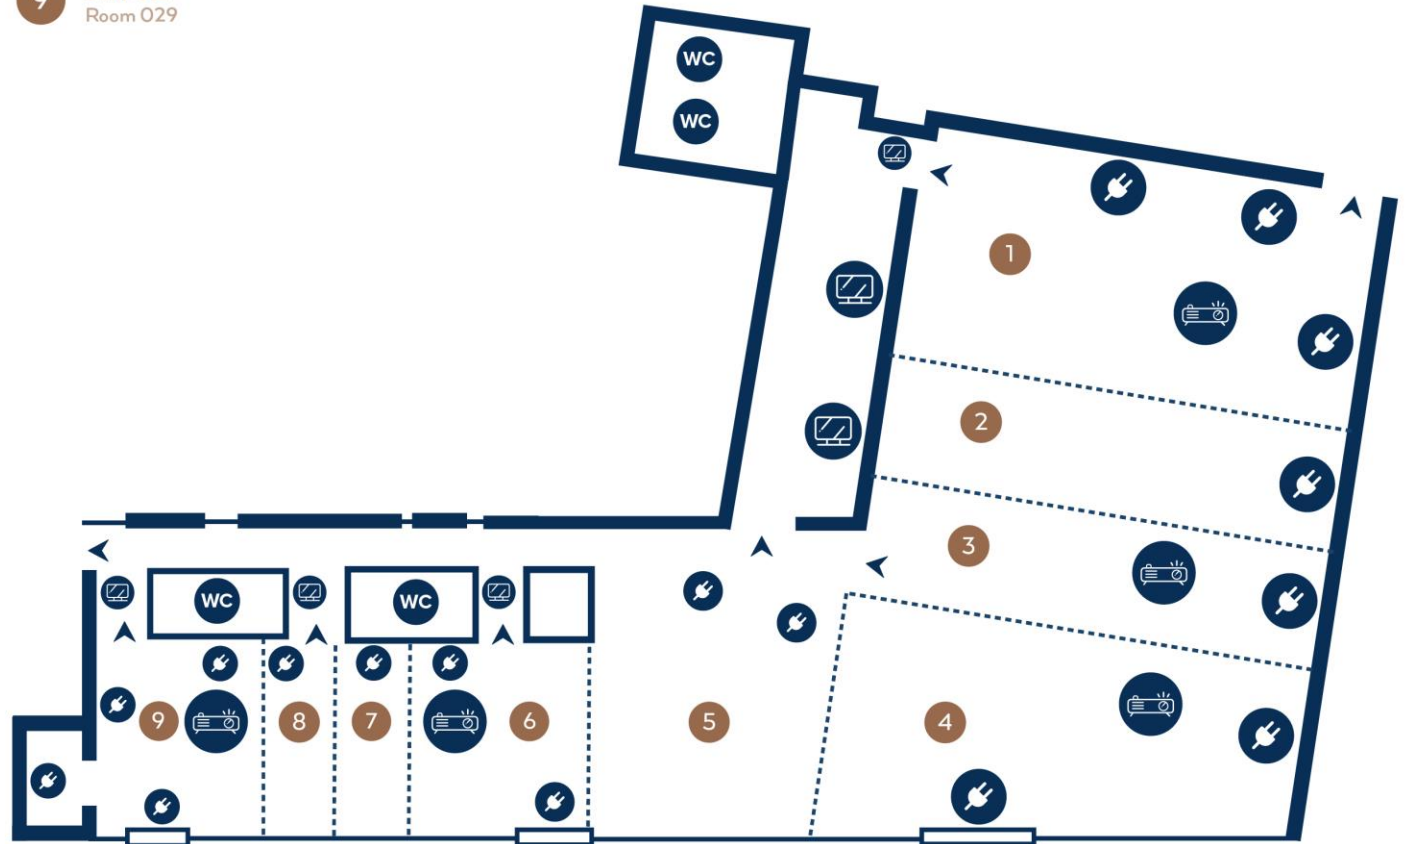

## Salones en Planta 2 Meeting rooms on 2nd Floor

Salas panelables disponibles para combinar según las dimensiones del evento:

Different partitionable rooms available if required:

- |   |                      |   |                      |   |                      |
|---|----------------------|---|----------------------|---|----------------------|
| 1 | Sala 021<br>Room 021 | 5 | Sala 025<br>Room 025 | 9 | Sala 029<br>Room 029 |
| 2 | Sala 022<br>Room 022 | 6 | Sala 026<br>Room 026 |   |                      |
| 3 | Sala 023<br>Room 023 | 7 | Sala 027<br>Room 027 |   |                      |
| 4 | Sala 024<br>Room 024 | 8 | Sala 028<br>Room 028 |   |                      |

 Punto de alimentación eléctrica  
Power supply

 Aseos  
Toilets

 Pantallas  
Displays

 Proyectores  
Projectors

 Salidas  
Exits

 Conexión a Internet disponible  
en todas las salas  
Internet available on every room

Vistas a Plaza de España  
Plaza de España views

Luz natural  
Natural Light